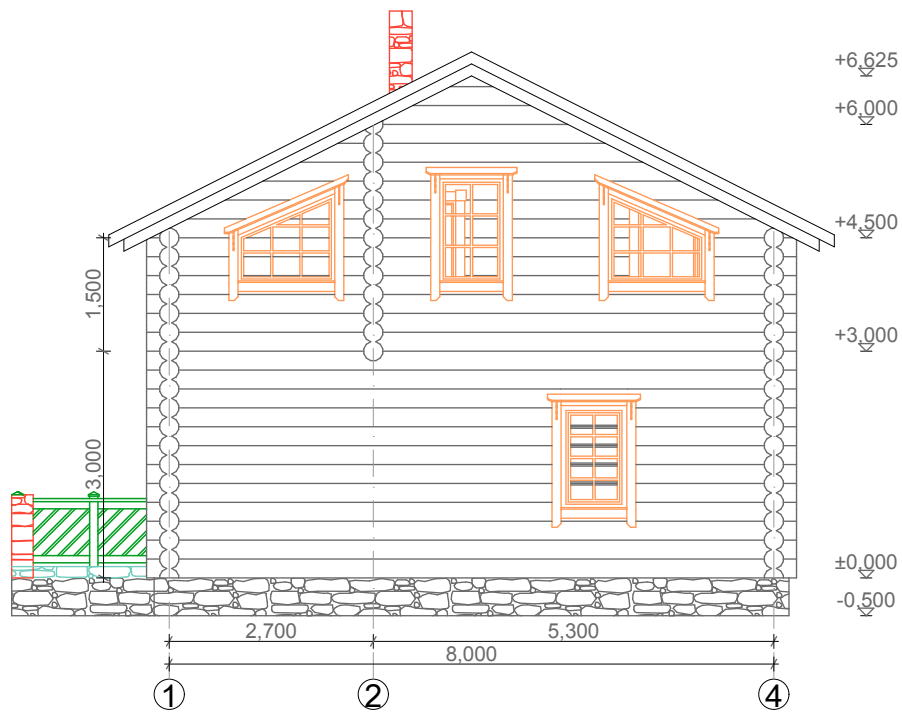

Загородный дом 8x8	Стрaдия	Лист	Листов
					АС	6	
Чертил	Некрасова			Фасад 1-4	Chuhloma.ru