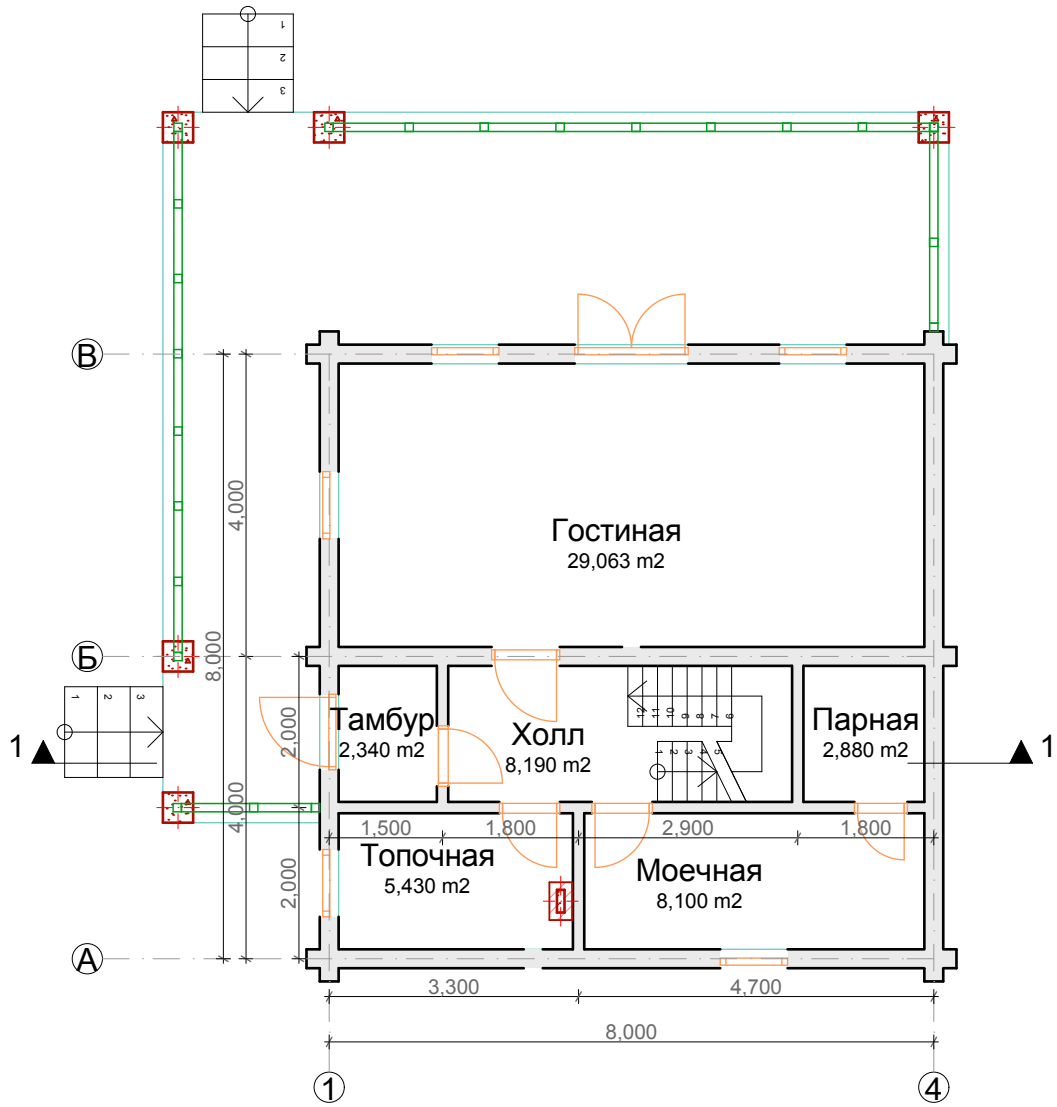

				Загородный дом 8x8	Страния	Лист	Листов
					АС	1	
Чертит	Некрасова			План фундамента	Chuhloma.ru		

				Загородный дом 8x8	Страния	Лист	Листов
					АС	2	
Чертит	Некрасова			План первого этажа	Chuhloma.ru		

				Загородный дом 8x8	Стардия	Лист	Листов
					АС	3	
Чертит	Некрасова			План второго этажа	Chuhloma.ru		

				<i>Загородный дом 8x8</i>	<i>Страния</i>	<i>Лист</i>	<i>Листов</i>
					AC	4	
<i>Чертит</i>	<i>Некрасова</i>			<i>Фасад А-В</i>	<i>Chuhloma.ru</i>		