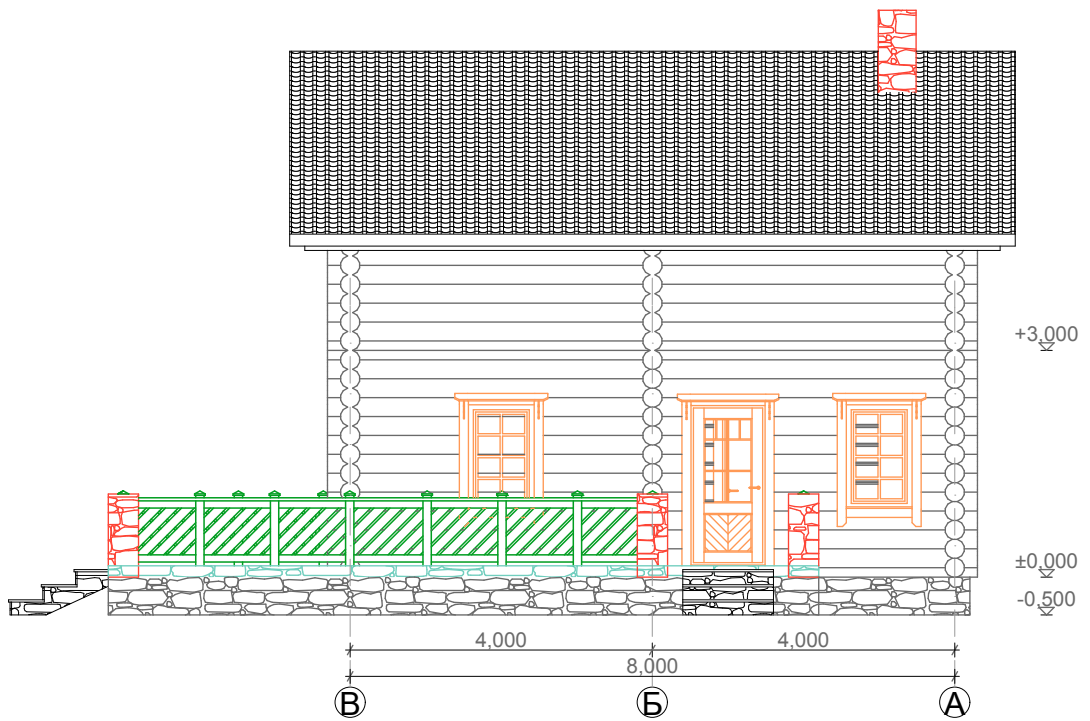

Загородный дом 8x8	Стрaдия	Лист	Листов
					АС	7	
Чертил	Некрасова			Фасад В-А	Chuhloma.ru