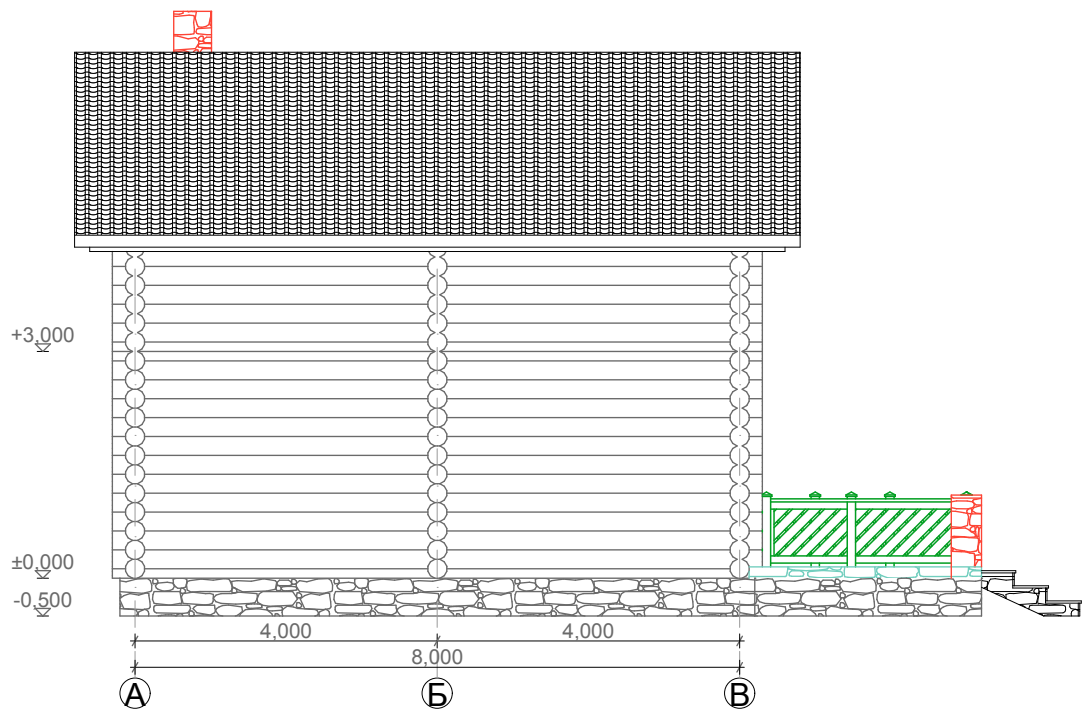

				Загородный дом 8x8	Страния	Лист	Листов
					АС	1	
Чертит	Некрасова			План фундамента	Chuhloma.ru		

				Загородный дом 8x8	Страния	Лист	Листов
					АС	2	
Чертит	Некрасова			План первого этажа	Chuhloma.ru		

				Загородный дом 8x8	Стардия	Лист	Листов
					АС	3	
Чертит	Некрасова			План второго этажа	Chuhloma.ru		

				<i>Загородный дом 8x8</i>	<i>Страния</i>	<i>Лист</i>	<i>Листов</i>
					AC	4	
<i>Чертит</i>	<i>Некрасова</i>			<i>Фасад А-В</i>	<i>Chuhloma.ru</i>		