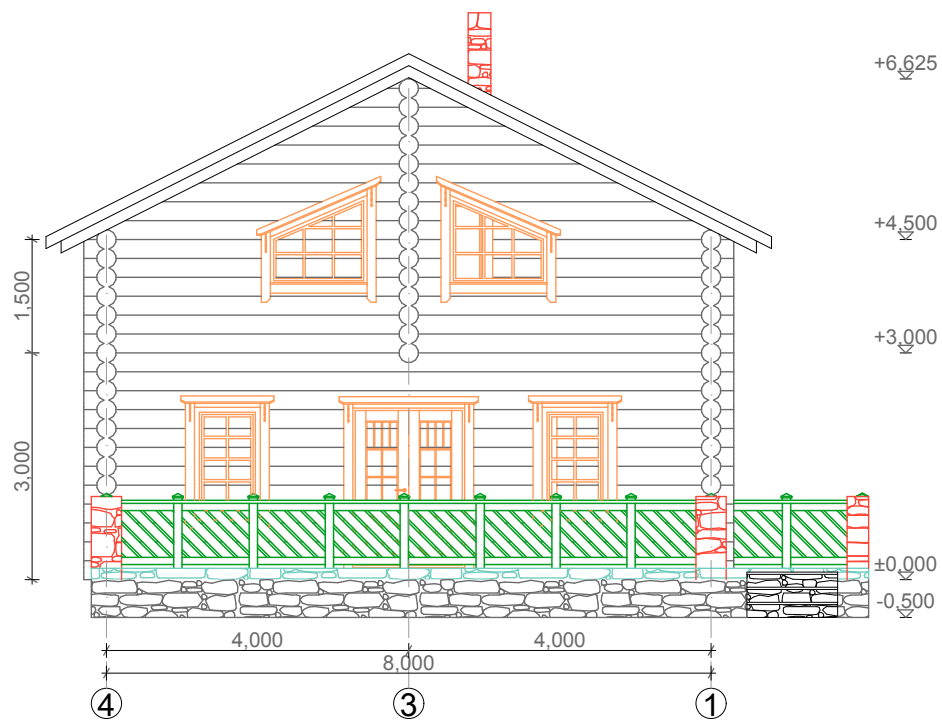

				Загородный дом 8x8	Страния	Лист	Листов
					АС	1	
Чертит	Некрасова			План фундамента	Chuhloma.ru		

				Загородный дом 8x8	Страния	Лист	Листов
					АС	2	
Чертит	Некрасова			План первого этажа	Chuhloma.ru		

				Загородный дом 8x8	Стардия	Лист	Листов
					АС	3	
Чертит	Некрасова			План второго этажа	Chuhloma.ru		

				<i>Загородный дом 8x8</i>	<i>Страния</i>	<i>Лист</i>	<i>Листов</i>
					AC	4	
<i>Чертит</i>	<i>Некрасова</i>			<i>Фасад А-В</i>	<i>Chuhloma.ru</i>		